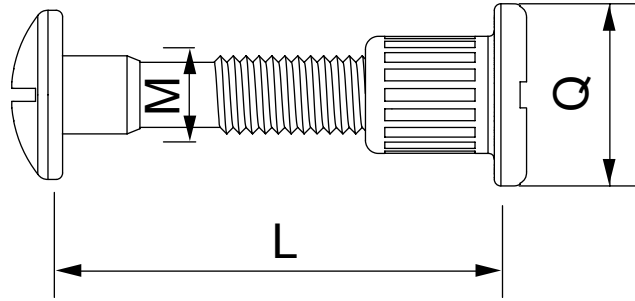

B- Mobilya Bağlantı Elamanları - Metal

B.401 - B404

Metal Montebent

B.401

KOD / ART.	M	L	Q	Poşet Nylon Bag	Koli Box	KG	m3
B.401	6	32	14	500	2.000	22,5	0,0128
B.402	6	40	14	500	2.000	25,5	0,0128
B.403	6	60	14	500	1.000	17	0,0086
B.404	6	80	14	500	1.000	19	0,0086

HAMMADDE / MATERIAL : ÇELİK / STEEL

KAPLAMA / FINISH : MC