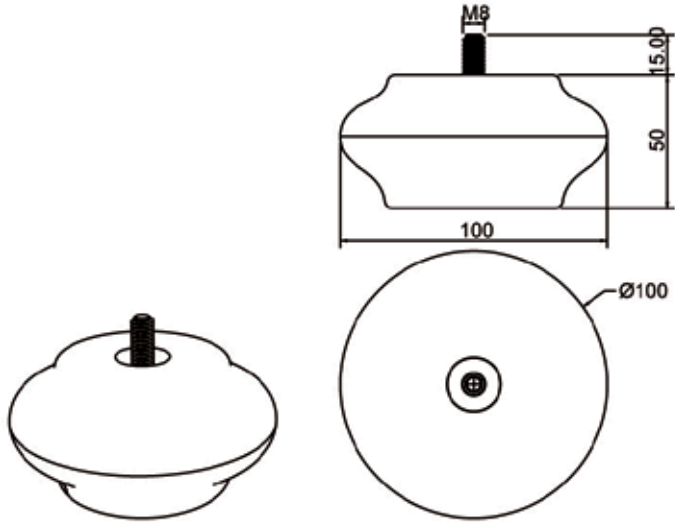

F. Mobilya ve Koltuk Ayakları

F.246

Pera Ayak

F.246

KOD / ART.	H	Q	Koli Box	KG	m3
F.246	50	100	100		

HAMMADDE / MATERIAL : ABS

KAPLAMA / FINISH : KC + PC

F. Mobilya ve Koltuk Ayakları